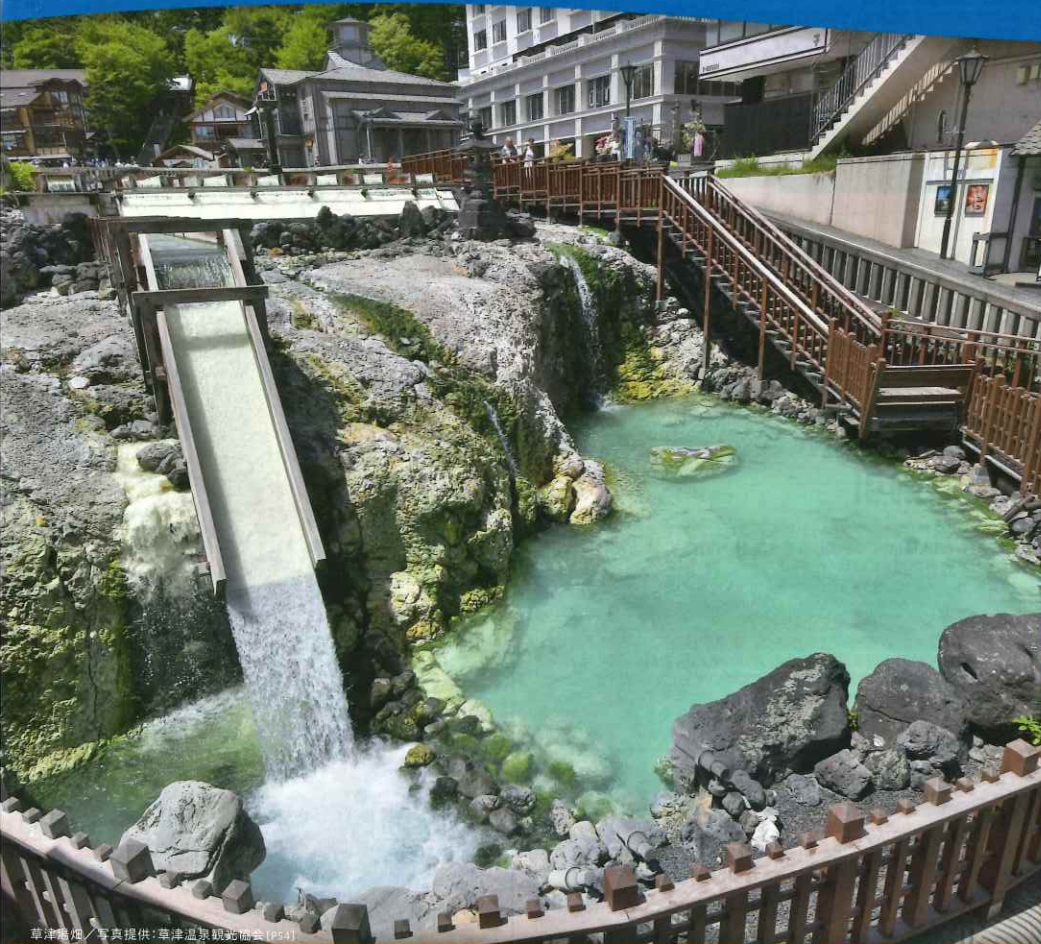

近畿日本ツーリストおすすめの
ホテル・旅館を
全130軒から選べます!

Point 2

お得な早期申込割引や
連泊割引をご用意!

※設定のないホテル・旅館もございます。

Point 3

アバターがお宿の
イチオシ情報をご紹介します!

※一部のホテル・旅館の紹介となります。
※詳しくは3ページの二次元コードよりご覧ください。

華津庵池 / 写真提供: 華津温泉観光協会 (P54)

中禅寺湖 (6月頃) (P99)

マザー牧場「桃色吐息」 (8月頃) (P99)

出発当日までお申込みいただけます。
(一部除く)
※お申込み可能日は店舗により異なります。

ご旅行の際は本パンフレットを
お持ちください

パンフレットコード

CAJ1100

近ツー 国内旅行

検索